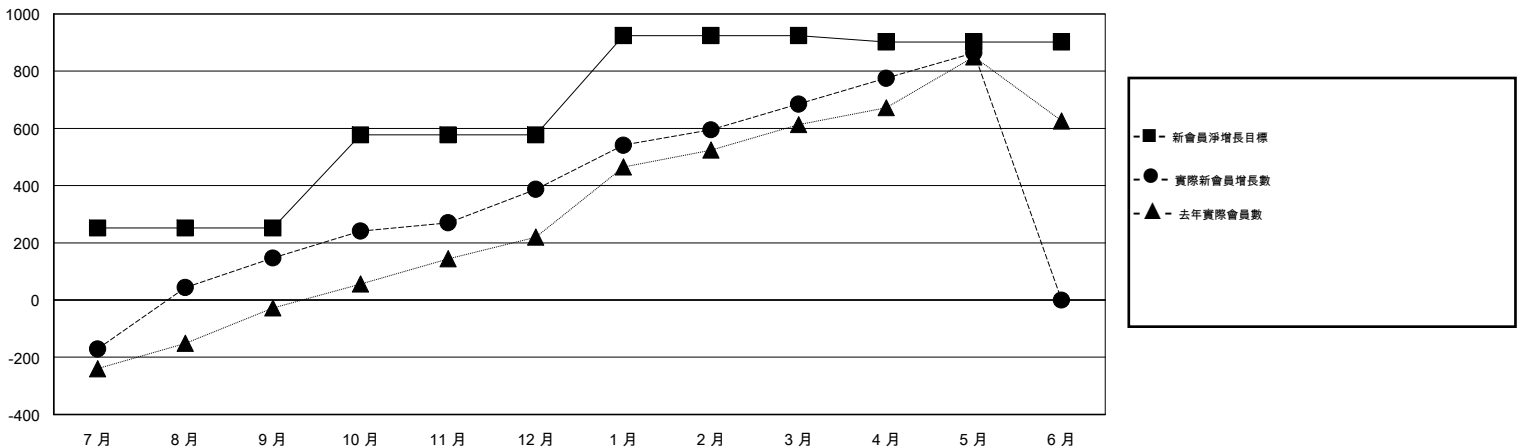

目標和實際會員累積

已取消的分會: 3	111 CLUBS OF 117 增添1位或以上的新會員	性別分佈	
放棄的會員		男	2,395 (61.25%)
過世 6	點擊這裡取得累計會員數據	女	1,515 (38.75%)
分會已取消 0		總計家庭單位會員數	95
其他 531		支付減半會費的家庭會員	49
總計 537