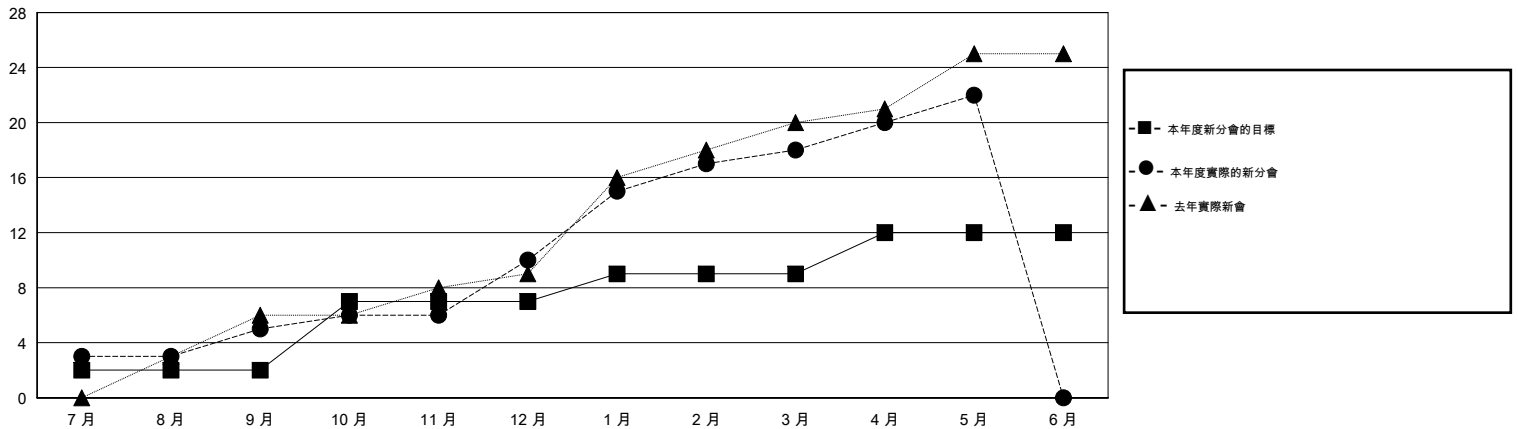

MONTHLY MEMBERSHIP PROGRESS REPORT

District 389

Results as of: 5/31/2017

GMT: ZE RAN SU

地點 CHINA

GMT憲章區

分會			
成果 2016-2017			
季	新分會目標	新會	會員流失的分會
7月/8月/9月	2	5	0
10月/11月/12月	5	5	0
1月/2月/3月	2	8	3
4月/5月/6月	3	4	0

位會員@每位須繳			
成果 2016-2017			
季	新會員淨增長目標 (不含復籍或轉會)	實際新會員增長數 (不含復籍或轉會)	實際退會會員 (包括轉會)
7月/8月/9月	252	443	296
10月/11月/12月	325	406	166
1月/2月/3月	347	341	43
4月/5月/6月	-22	211	32

目標與實際新會累積

目標和實際會員累積

已取消的分會: 3	111 CLUBS OF 117 增添1位或以上的新會員	性別分佈	
放棄的會員		男	2,395 (61.25%)
過世 6	點擊這裡取得累計會員數據	女	1,515 (38.75%)
分會已取消 0		總計家庭單位會員數	95
其他 531		支付減半會費的家庭會員	49
總計 537			